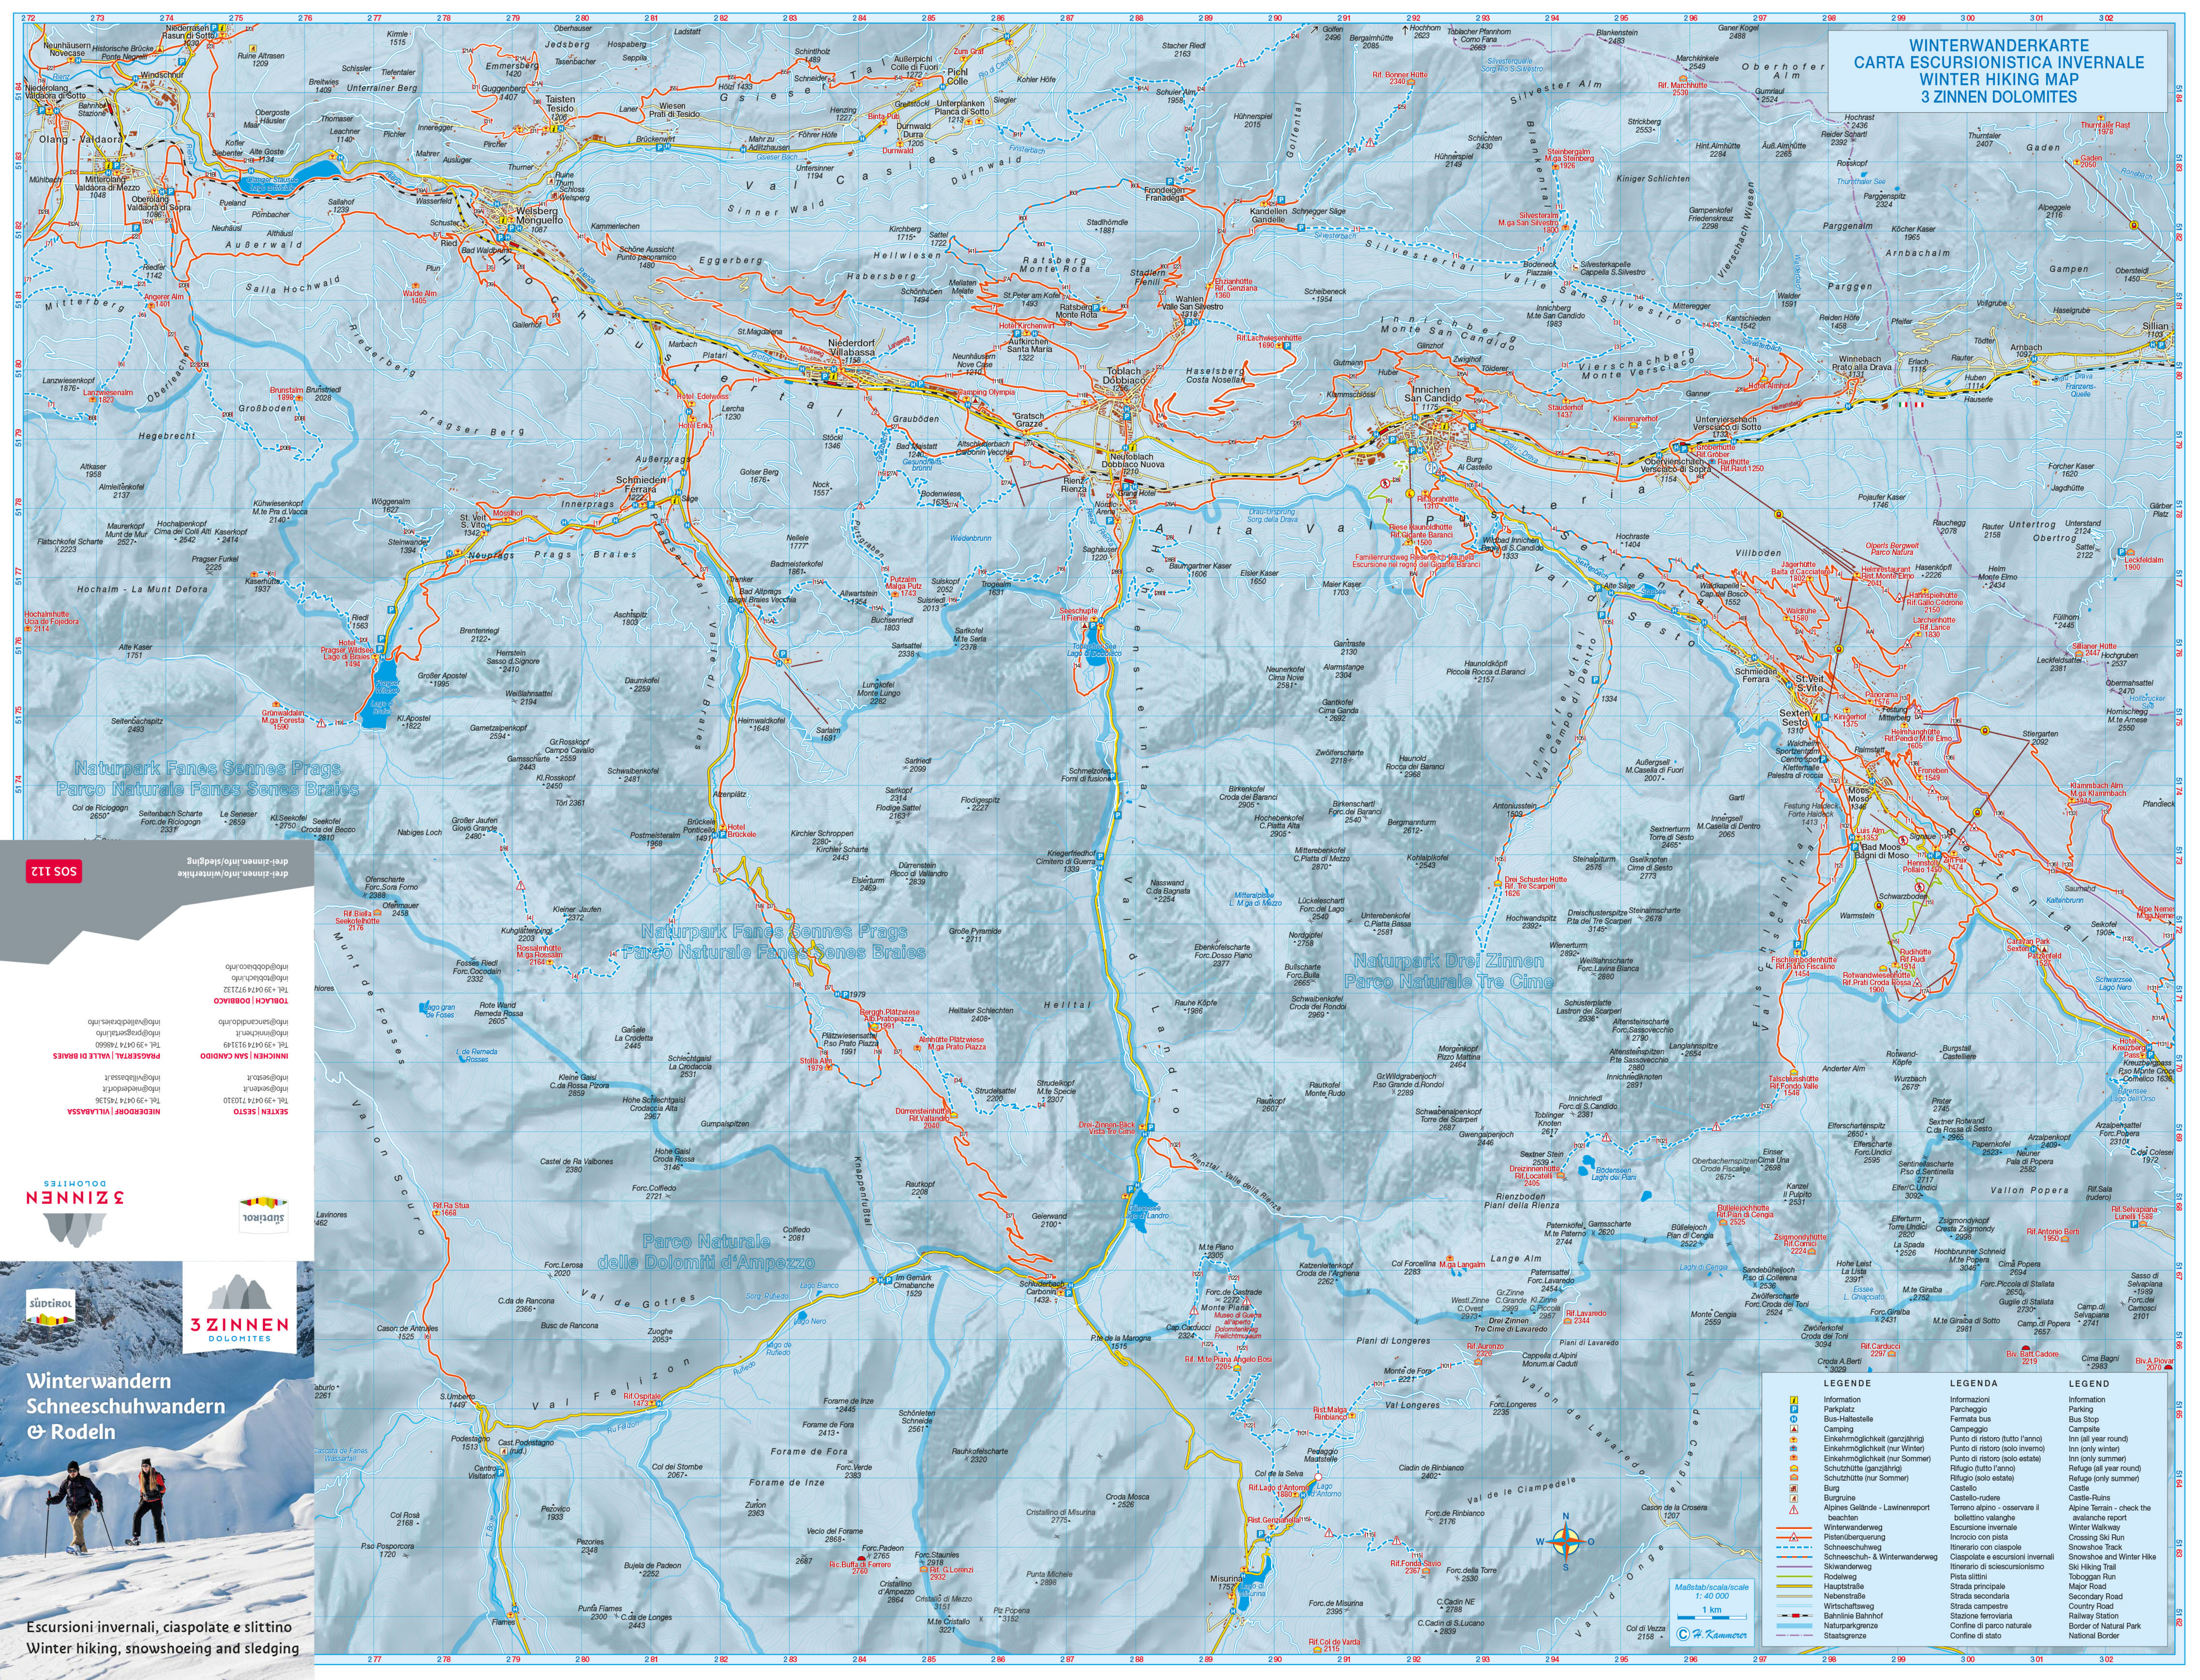

**WINTERWANDERKARTE
CARTA ESCURSIONISTICA INVERNALE
WINTER HIKING MAP
3 ZINNEN DOLOMITES**

**Naturpark Fanes Senes Prags
Parco Naturale Fanes Senes Braies**

TTT SOS

TOBACCHI DOBIACCO
info@tobacchidobiacco.it
Tel. +39 0474 912132

NINCHEN | SAN CANDIDO
info@ninchen.it
Tel. +39 0474 746600

MEDEBARD | VILLABASSA
info@medebard.it
Tel. +39 0474 745136

SEXTEN | SESTO
info@sexten.it
Tel. +39 0474 710310

**DOLOMITES
3 ZINNEN**

südtirol

**3 ZINNEN
DOLOMITES**

**Winterwandern
Schneeschuhwandern
& Rodeln**

**Escursioni invernali, ciaspolate e slittino
Winter hiking, snowshoeing and sledding**

**Naturpark Fanes Senes Prags
Parco Naturale Fanes Senes Braies**

**Parco Naturale
delle Dolomiti d'Ampezzo**

**Naturpark Drei Zinnen
Parco Naturale Tre Cime**

LEGENDE	LEGENDA	LEGEND
Information	Informazioni	Information
Parkplatz	Parcheggio	Parking
Bus-Haltestelle	Fermata bus	Bus Stop
Camping	Campo	Campsite
Einkaufsmöglichkeit (ganztjährig)	Punto di ristoro (tutto l'anno)	Inn (all year round)
Einkaufsmöglichkeit (nur Winter)	Punto di ristoro (solo inverno)	Inn (only winter)
Einkaufsmöglichkeit (nur Sommer)	Punto di ristoro (solo estate)	Inn (only summer)
Schutzhütte (ganztjährig)	Rifugio (tutto l'anno)	Refuge (all year round)
Schutzhütte (nur Sommer)	Rifugio (solo estate)	Refuge (only summer)
Burg	Castello	Castle
Burgruine	Castello-rudere	Castle-Ruins
Alpine Gelande - Lawinereport	Tenno alpino - osservare il bollettino valanghe	Alpine Terrain - check the avalanche report
Winterwanderweg	Escursione invernale	Winter Walkway
Pistenüberwegung	Incrocio con pista	Crossing Ski Run
Schneeschuhweg	Itinerario con ciaspole	Snowshoe Track
Ciaspolata - e escursioni invernali	Itinerario di escursioni invernali	Snowshoes and Winter Hike
Skiwanderweg	Itinerario di sci escursionismo	Ski Hiking Trail
Rodelweg	Pista slittino	Toboggan Run
Hauptstraße	Strada principale	Major Road
Nebenstraße	Strada secondaria	Secondary Road
Strada campestre	Strada campagna	Country Road
Bahnhof	Stazione ferroviaria	Railway Station
Naturparkgrenze	Confine di parco naturale	Border of National Park
Staatsgrenze	Confine di stato	National Border

Maßstab/scale
1:40 000
1 km
C. Hammer